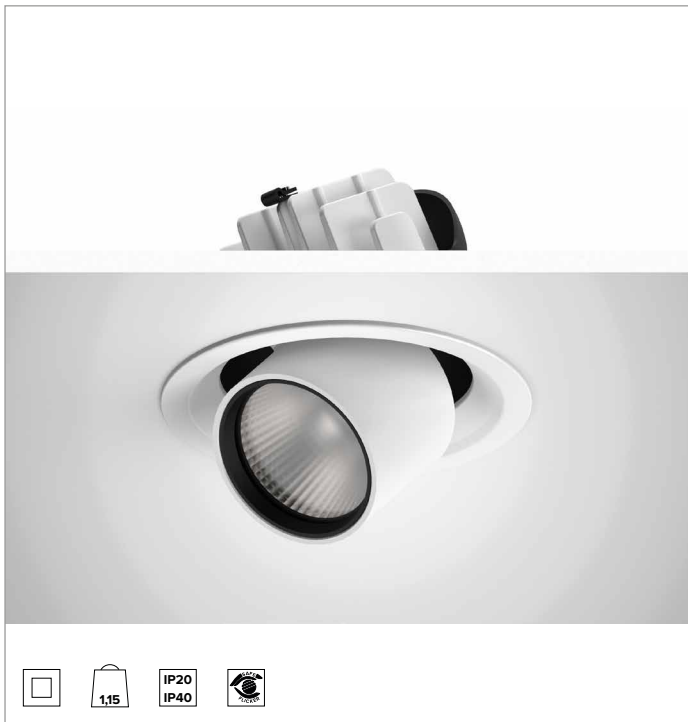

1T9128EL | CTEVO EXTRAÍBLE 162

Proyector extraíble orientable empotrable de LED

	3000K	H(m)	D(m)	Emax(lx)		
	Ra90		48°			
	Fixture Power	41W	1	0.89	6446	
	Source Flux	4853lm	2	1.78	1611	
	Fixture Flux	3805lm	3	2.66	716	
	Efficacy	93lm/W	4	3.55	403	
TS1316	Imax=1365cd/klm	Imax	6623cd	5	4.44	258